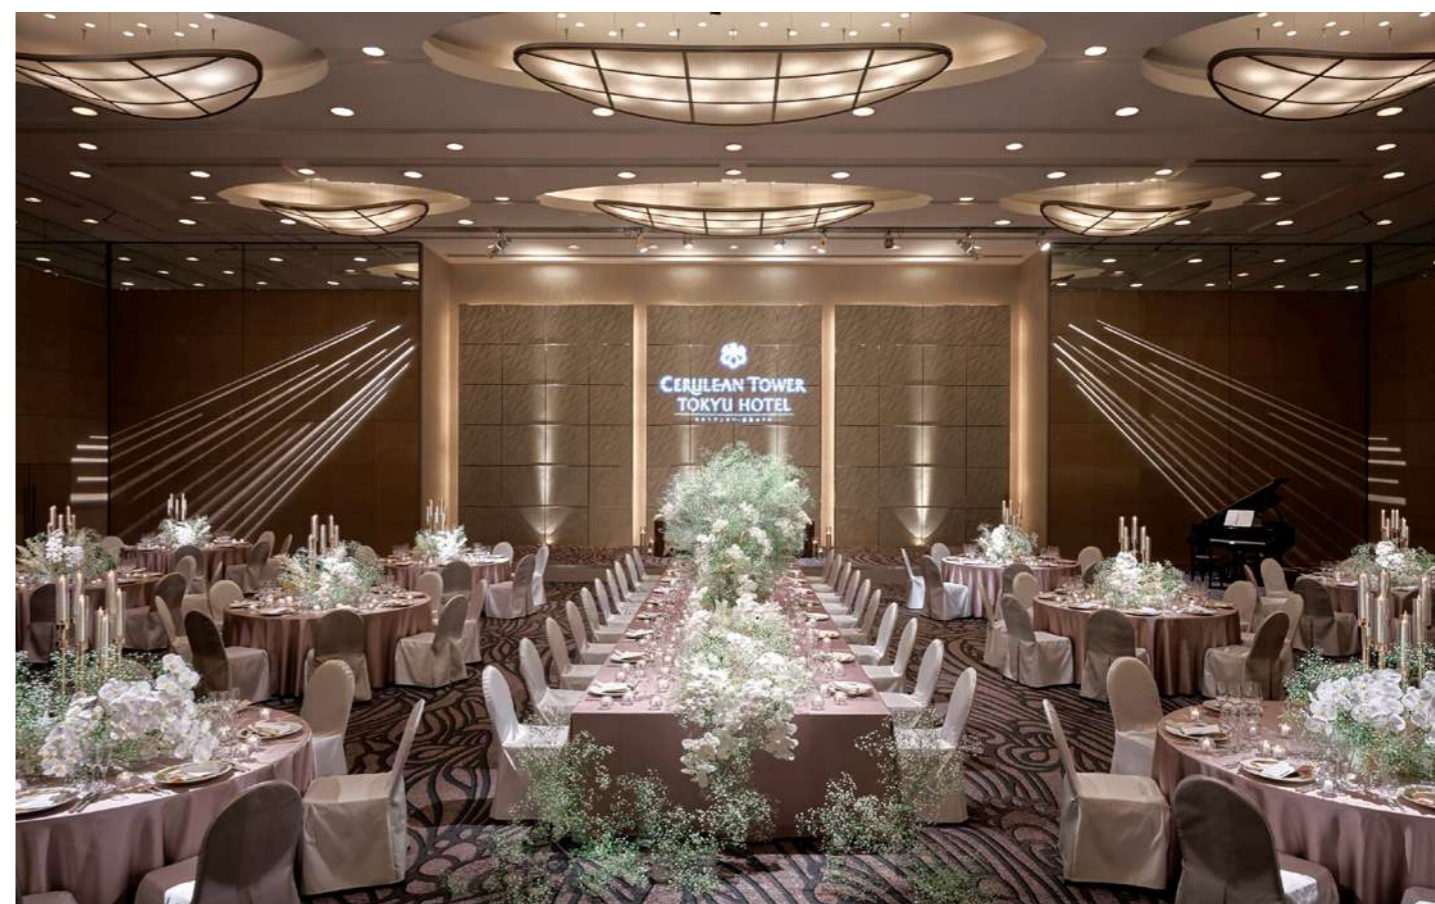

NAPKIN
ナフキン

料金 1枚/¥220 税込

プレーンナフキン

シャンゼリゼナフキン

チェアカバー

TABLE CLOTH
COLLECTION

セルリアンタワー東急ホテル
テーブルクロスコレクション

いつでもどこでも スマホで簡単
テーブルコーディネート

スマホ・タブレット・PCで
テーブルコーディネートをシミュレートできます！
<https://cloth.otagi-system.com/simulation?cl=7003ceruleantower>

check it!

TABLE CLOTH
テーブルクロス

料金 大丸クロス 中丸クロス
1枚/¥3,300 税込 1枚/¥2,860 税込

プレーン

ノーブル

トレジャー

マダァパール