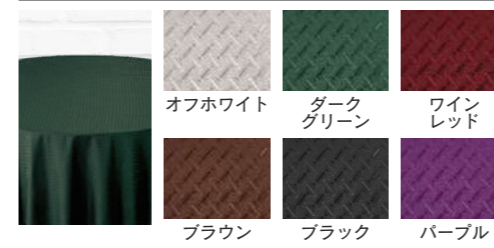

スマホ・タブレット・PCで
テーブルコーディネートをシミュレートできます！
<https://cloth.otagi-system.com/simulation?cl=7003ceruleantower>

check it!

TABLE CLOTH
テーブルクロス

料金 大丸クロス 中丸クロス
1枚/¥3,300 税込 1枚/¥2,860 税込

プレーン

ノーブル

トレジャー

マダァパール