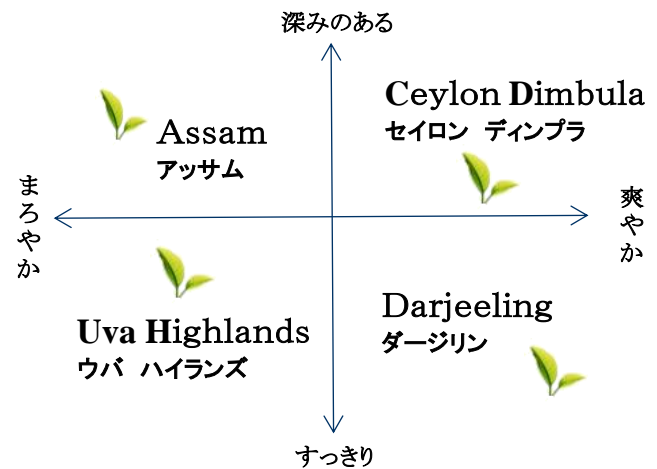

< Tea >

< Flavored Tea >

Earl Grey
アールグレイ

Alphonso Mango
アルフォンソ マンゴー

Caramelle
キャラメル

Apricot Berry Rooibos
アプリコット ベリー ルイボス

Jasmine Peach Tea
白桃ジャスミン

< Season Tea >

Muscat Oolong Tea
マスカット烏龍茶

※写真はイメージです。

Product Image for illustration purpose only.