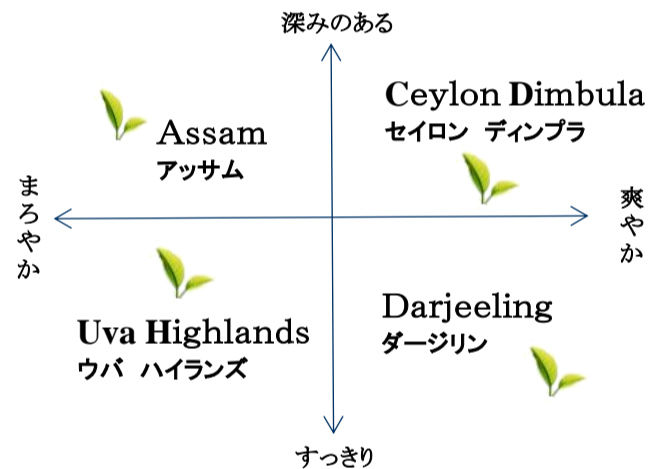

< Tea >

< Flavored Tea >

Earl Grey
アールグレイ

Apricot Berry Rooibos
アプリコット ベリー ルイボス

Caramel
キャラメル

Jasmine Peach Tea
白桃ジャスミン

< Season Tea >

Chestnut Green Tea
栗 緑茶

Caramel & Rum
キャラメル&ラム

※写真はイメージです。

Product Image for illustration purpose only.