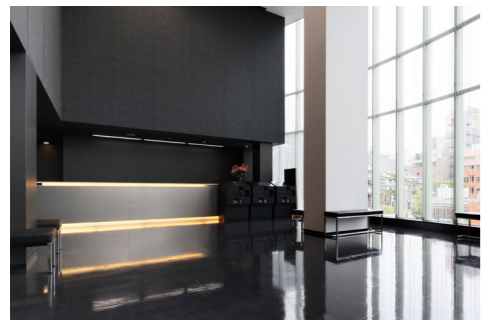

あらゆる快適を備えた おもてなしを、お客様へ。

先進の設備とスマートで上質なホスピタリティが、
自分らしく過ごやすことのできる
居心地のよい時間を創造します。

フロントロビー

アロマの香り漂う2階フロントロビー、親しみやすいおもてなしで皆さまをお迎えいたします。先進の設備とスマートで上質なホスピタリティが、自分らしく過ごすことのできる居心地のよい時間を創造します。

ゲストラウンジ

チェックイン後のホッとひと息に、挽きたてのコーヒーなど、フリードリンクサービスをご用意。無線LANにも対応しており、ワークスペースとしてもご利用いただけます。

広島 東急REIホテル

心地よい睡眠へこだわる、 オリジナルマットレス。

日本ベッド社と共同開発した
オリジナルマットレス「NAGOMI」とオリジナルピローで
お客様の快眠をサポートいたします。

オリジナルマットレス NAGOMI (なごみ)

NAGOMIはマットレスの部分によって硬さの違うポケットコイルスプリングがセットされています。
3分割にしたマットレスの中央部分には硬めのスプリングをセット、横寝や寝返りを楽にする工夫を施しました。